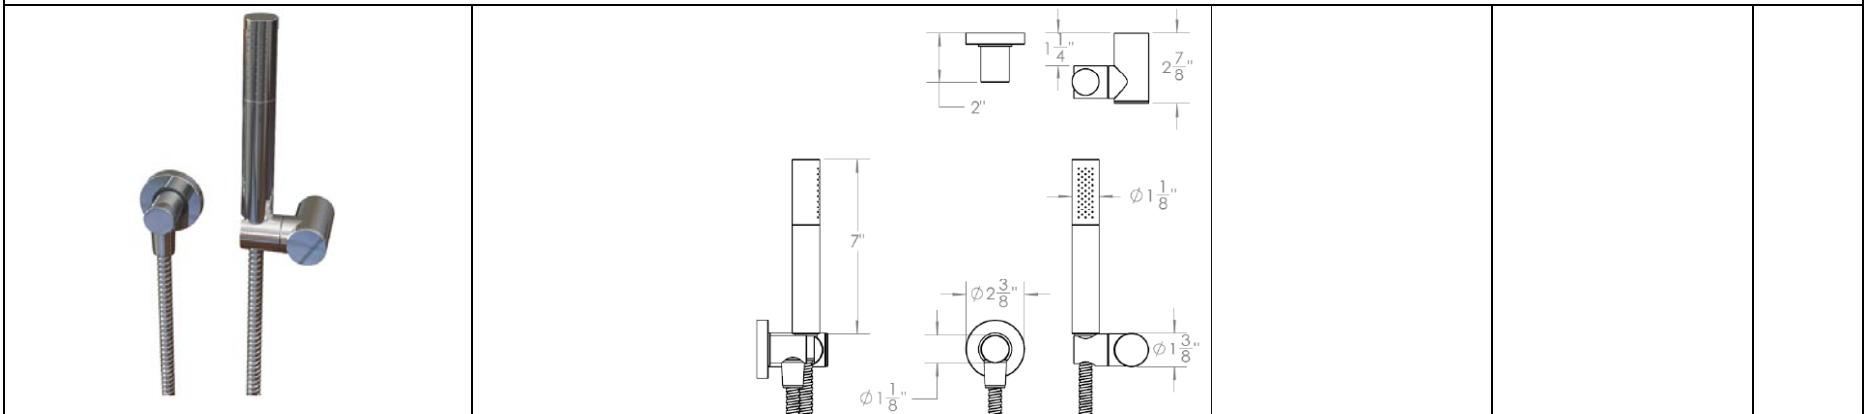

Hand shower kit
HSS-KIT101C-BK