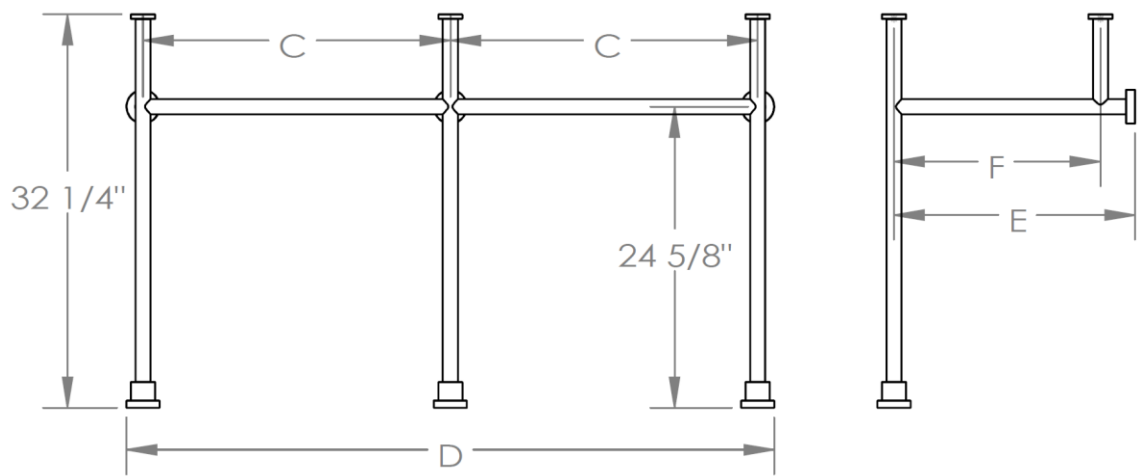

**CON\_\_-LFTST**

Double Console Legs - Loft  
Stone/ Marble/ Glass/ Wood Top

Model No.	C	D	E	F
CON60-LFTST	25 1/2"	53 3/4"	20"	17 1/8"
CON72-LFTST	31 1/2"	65 3/4"	20"	17 1/8"

**WATERMARK DESIGNS 12/16/2015**