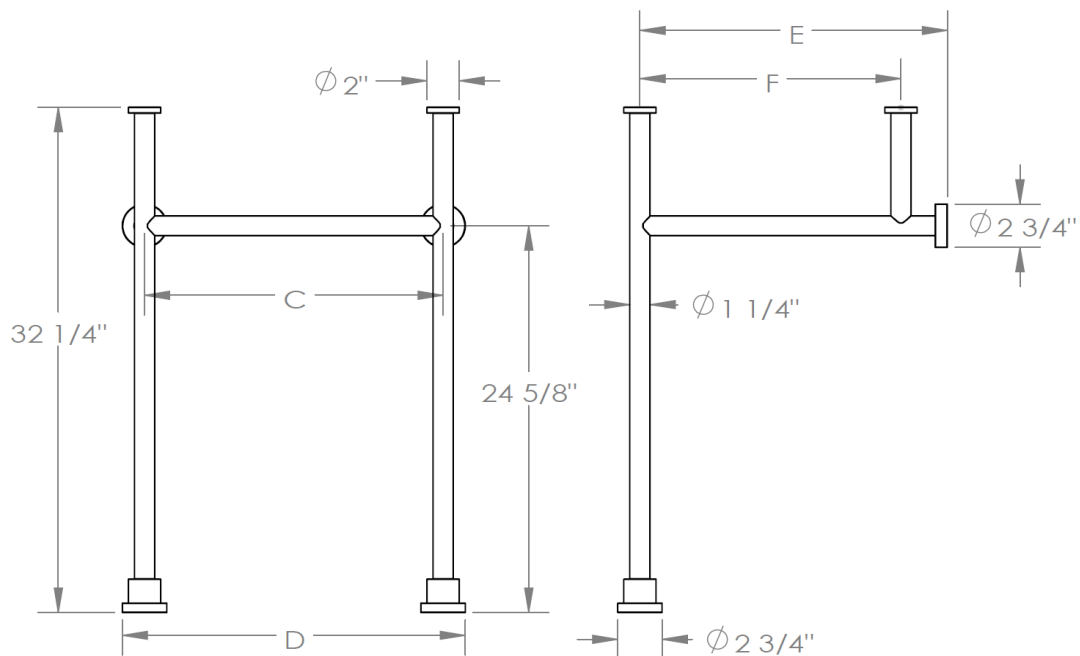

CON_-LFTST

Console Legs - Loft

Stone/ Marble/ Glass/ Wood Top

Model No.	C	D	E	F
CON24-LFTST	18 1/2"	22 1/4"	19 "	16 1/8"
CON30-LFTST	25 1/2"	28 1/4"	20"	17 1/8"
CON36-LFTST	31 1/2"	34 1/4"	20"	17 1/8"

WATERMARK DESIGNS 1/29/2015