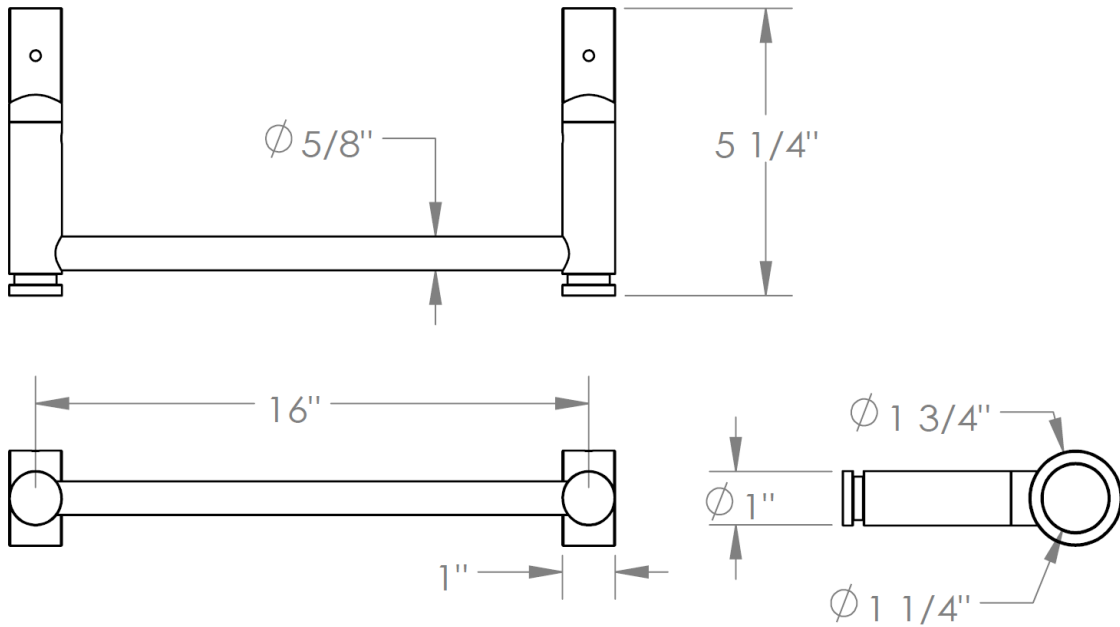

**CON-LFT-0.1**  
16" Towel Bar

**WATERMARK** DESIGNS 3/13/2015