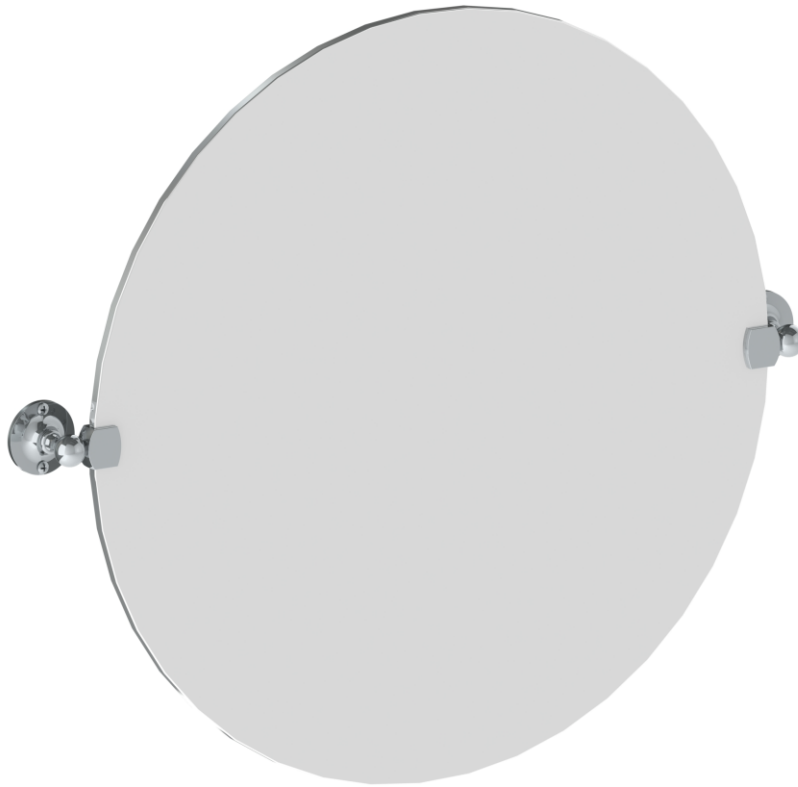

321-0.9C

24" Round Mirror - Swivel

WATERMARK DESIGNS 1/21/2015

350 Dewitt Ave Brooklyn NY 11207 USA T 718 257 2800 F 718 257 2144 info@watermark-designs.com