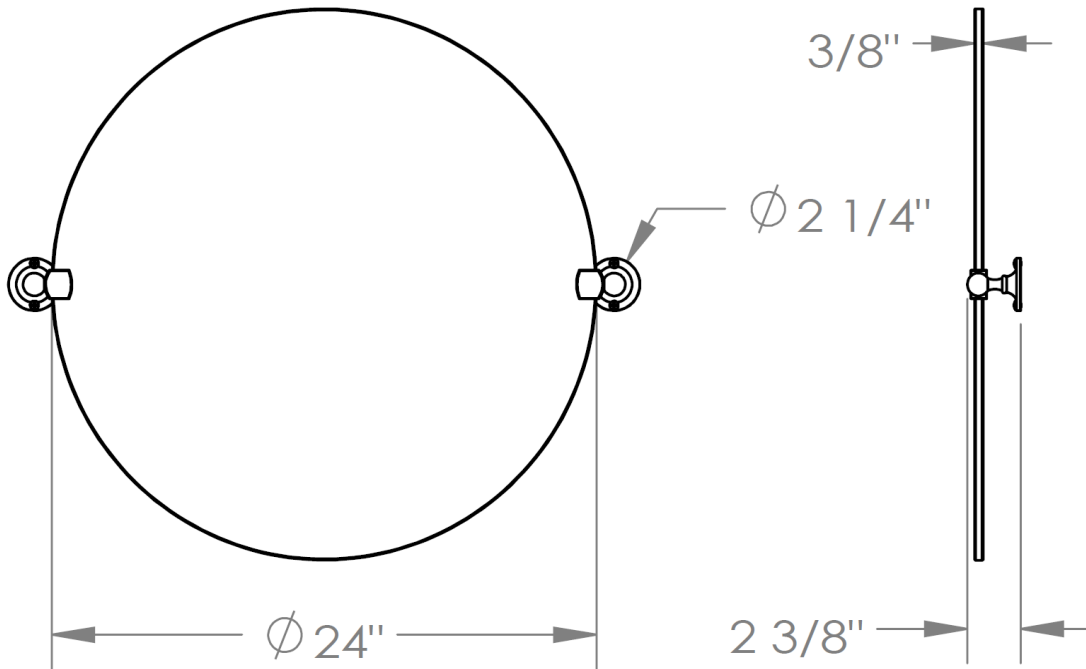

321-0.9C

24" Round Mirror - Swivel

WATERMARK DESIGNS 1/21/2015

350 Dewitt Ave Brooklyn NY 11207 USA T 718 257 2800 F 718 257 2144 info@watermark-designs.com